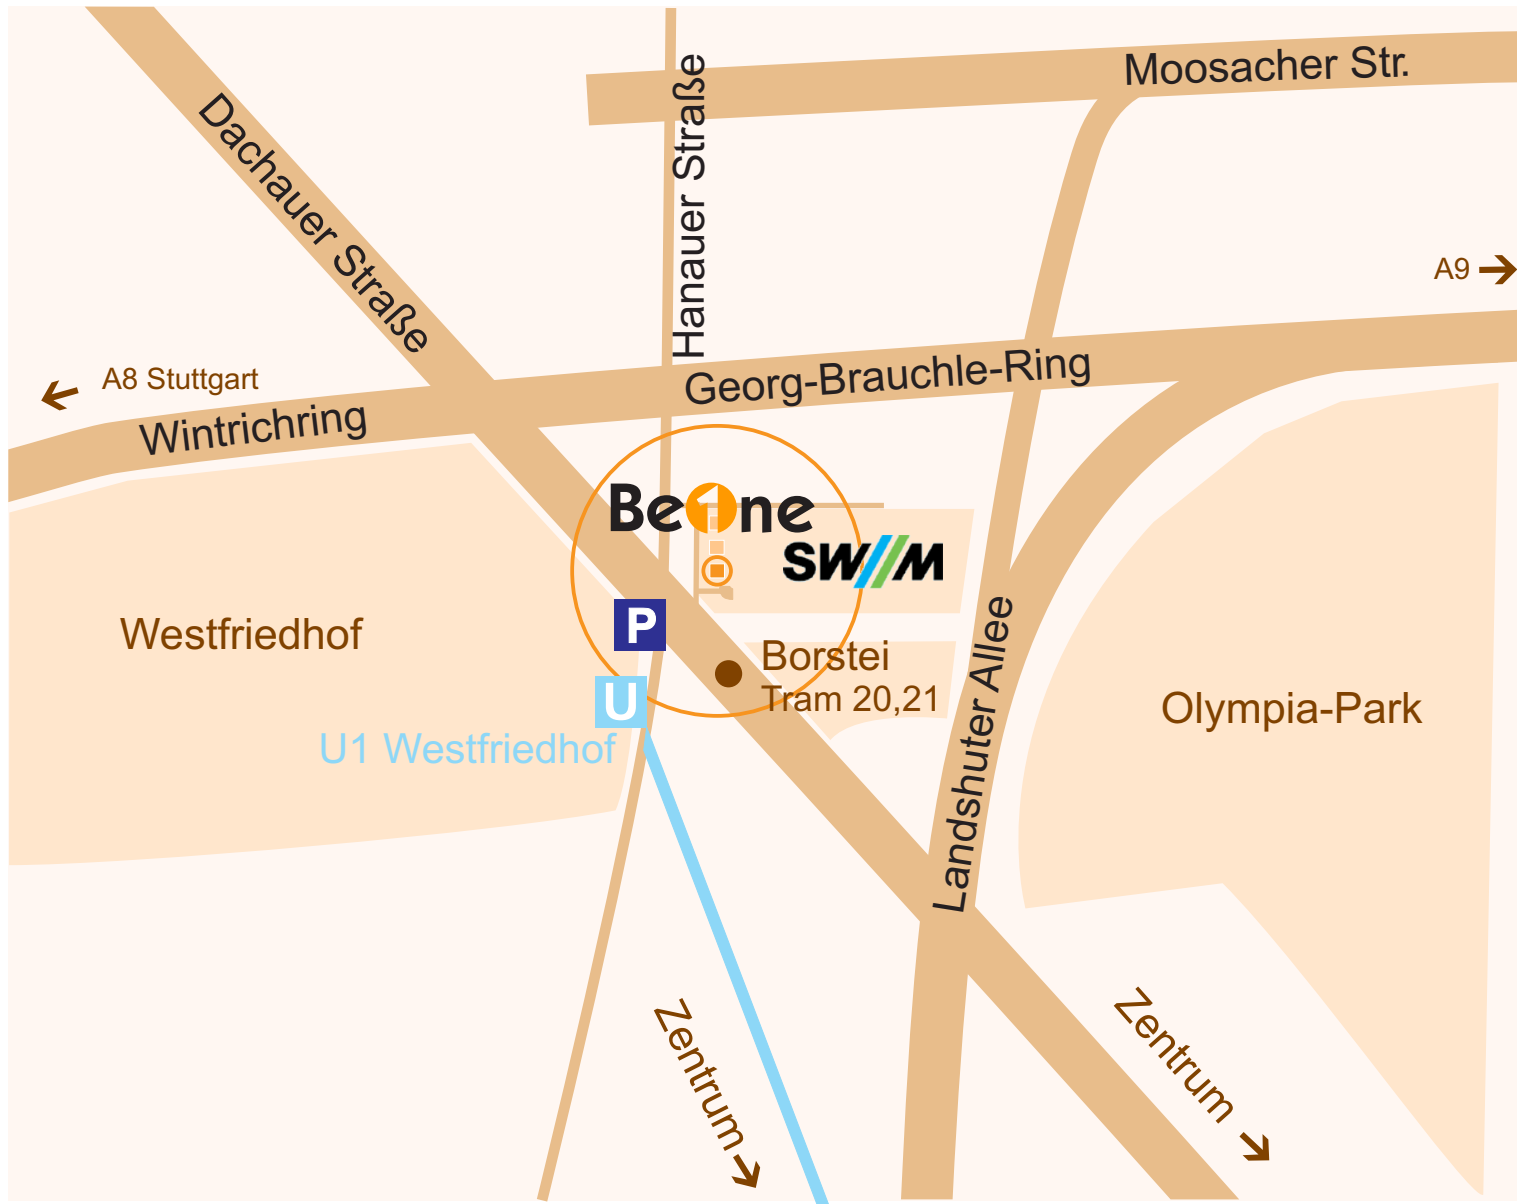

## Mit dem Auto

über die Dachauer Str.

## Mit öffentlichen Verkehrsmitteln

Am Hauptbahnhof umsteigen in die U1 Richtung Olympia-Einkaufszentrum (OEZ) bis zur Haltestelle „Westfriedhof“ oder mit der Tram 20 Richtung Moosach bis Haltestelle „Borstei“

## Parkmöglichkeiten

Bitte parken Sie auf den öffentlichen “Park and Ride” Parkplätzen an der Haltestelle “Westfriedhof”, für 1,50 Euro pro Tag.

Die Parkplätze sind nur 5 Gehminuten von der BeOne entfernt.